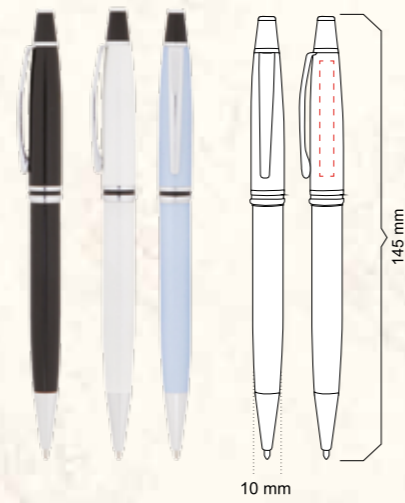

535

METAL TÜKENMEZ KALEM
METAL BALLPOINT PEN

BASKI ALANI/PRINTING AREA
Gövde/Body : 5 mm x 38 mm
Klips/Clips : Uygun Değil / Unavailable

536

METAL TÜKENMEZ KALEM
METAL BALLPOINT PEN

BASKI ALANI/PRINTING AREA
Gövde/Body : 5 mm x 35 mm
Klips/Clips : Uygun Değil / Unavailable

537

METAL TÜKENMEZ KALEM
METAL BALLPOINT PEN

BASKI ALANI/PRINTING AREA
Gövde/Body : 5 mm x 35 mm
Klips/Clips : Uygun Değil / Unavailable

538

METAL TÜKENMEZ KALEM
METAL BALLPOINT PEN

BASKI ALANI/PRINTING AREA
Gövde/Body : 5 mm x 45 mm
Klips/Clips : Uygun Değil / Unavailable