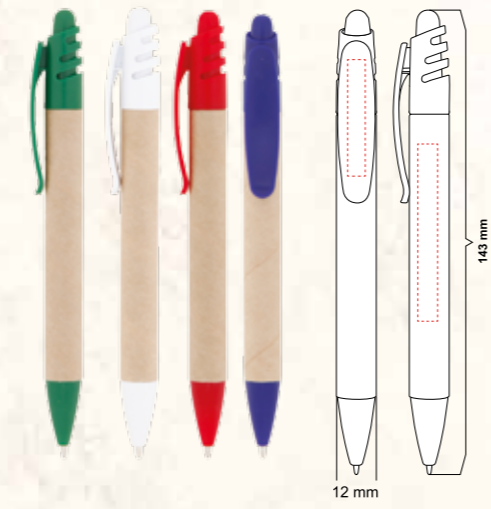

GERİ DÖNÜŞÜMLÜ TÜKENMEZ KALEM  
RECYCLED BALLPOINT PEN

BASKI ALANI/PRINTING AREA

Gövde/Body : 5.5 mm x 48 mm

Klips/Clips : 4.5 mm x 34 mm

9,4 mm

142 mm

12 mm

143 mm