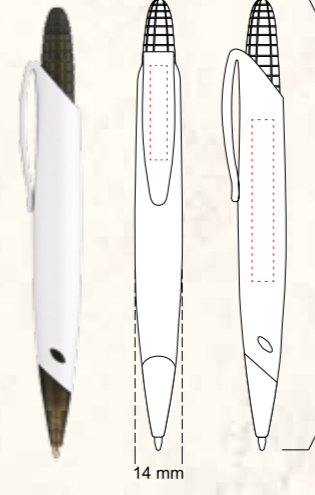

495-B

PLASTİK KALEM  
PLASTIC BALLPOINT PEN

BASKI ALANI/PRINTING AREA

Gövde/Body : 6.4 mm x 48 mm

Klips/Clips : 5 mm x 28 mm

495-T

PLASTİK KALEM  
PLASTIC BALLPOINT PEN

BASKI ALANI/PRINTING AREA

Gövde/Body : 6.4 mm x 48 mm

Klips/Clips : 5 mm x 28 mm

465

PLASTİK KALEM  
PLASTIC BALLPOINT PEN

BASKI ALANI/PRINTING AREA

Gövde/Body : 5.8 mm x 46 mm

Klips/Clips : Uygun Değil/Unavailable

**505**  
PLASTİK TÜKENMEZ KALEM  
PLASTIC BALLPOINT PEN  
BASKI ALANI/PRINTING AREA  
Gövde/Body : 5.8 mm x 48 mm  
Klips/Clips : 3.5 mm x 28 mm