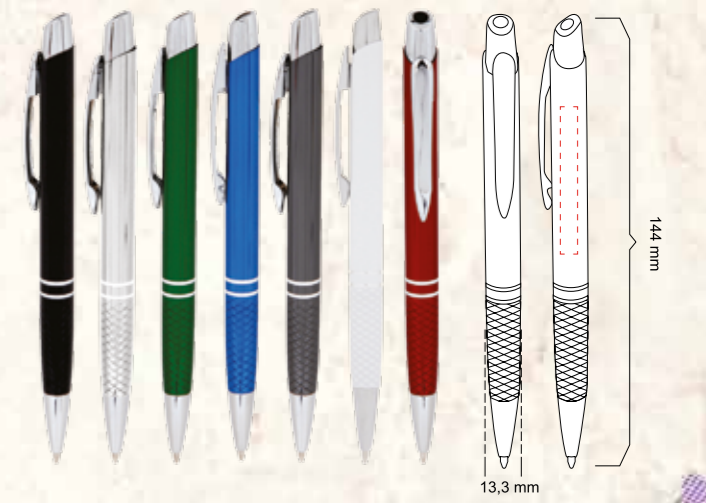

Gövde/Body : 5 mm x 48 mm

Klips/Clips : Uygun Değil / Unavailable

**515**

**METAL TÜKENMEZ KALEM**  
METAL BALLPOINT PEN

BASKI ALANI/PRINTING AREA

Gövde/Body : 5 mm x 46 mm

Klips/Clips : Uygun Değil / Unavailable