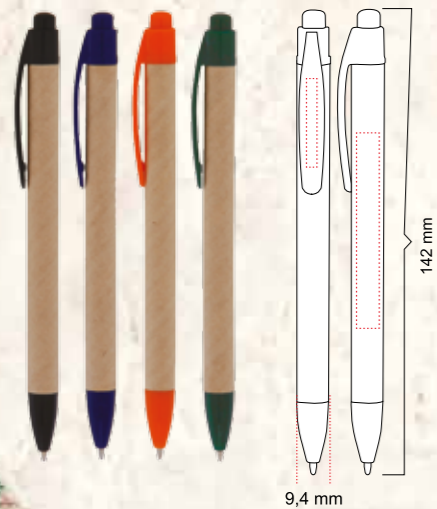

9,4 mm

142 mm