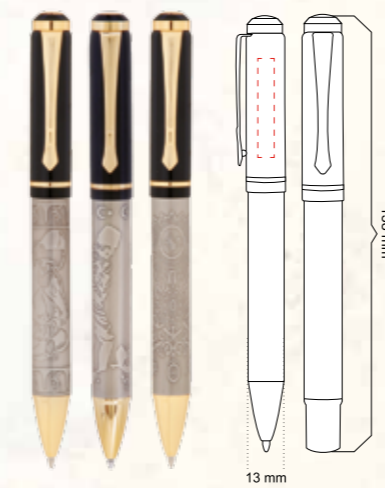

ÜRÜN ÜZERİNDEKİ FIGÜR SEÇENEKLERİ