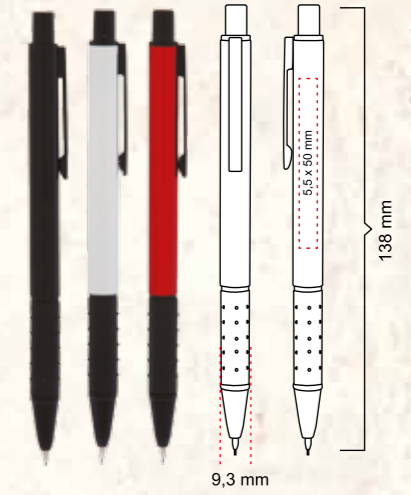

Gövde/Body : 5 mm x 50 mm

Klips/Clips : Uygun Değil / Unavailable

**554**

**METAL VERSATİL(KURŞUN) KALEM**  
METAL PENCIL

BASKI ALANI/PRINTING AREA

Gövde/Body : 5 mm x 50 mm

Klips/Clips : Uygun Değil / Unavailable