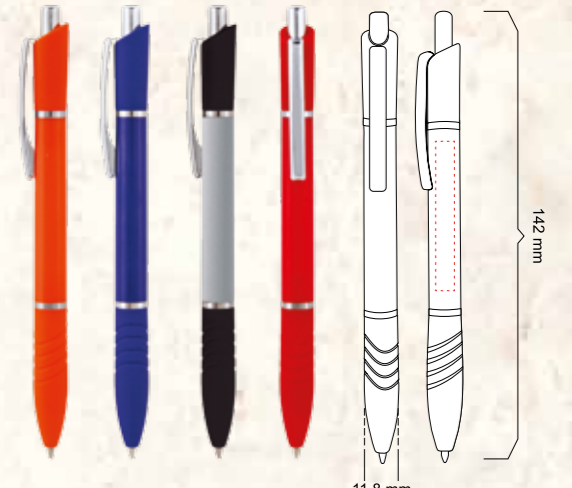

424

PLASTİK TÜKENMEZ KALEM
PLASTIC BALLPOINT PEN

BASKI ALANI/PRINTING AREA

Gövde/Body : 6 mm x 45 mm

Klips/Clips : 5 mm x 28 mm

442

PLASTİK TÜKENMEZ KALEM
PLASTIC BALLPOINT PEN

BASKI ALANI/PRINTING AREA

Gövde/Body : 6.5 mm x 45 mm

Klips/Clips : 5 mm x 28 mm

422-B

PLASTİK TÜKENMEZ KALEM
PLASTIC BALLPOINT PEN

BASKI ALANI/PRINTING AREA

Gövde/Body : 5.8 mm x 48 mm

Klips/Clips : Uygun Değil/Unavailable

422-T

PLASTİK TÜKENMEZ KALEM
PLASTIC BALLPOINT PEN

BASKI ALANI/PRINTING AREA

Gövde/Body : 5.8 mm x 48 mm

Klips/Clips : Uygun Değil/Unavailable