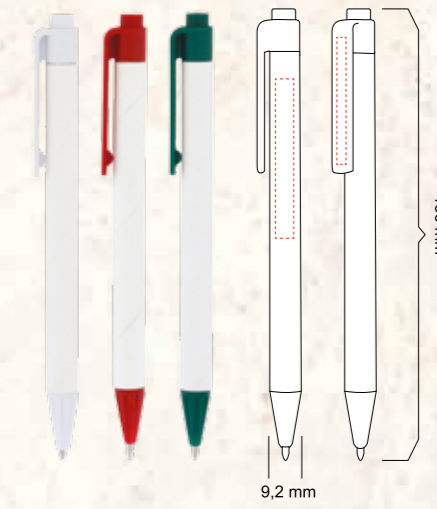

9,2 mm

136 mm