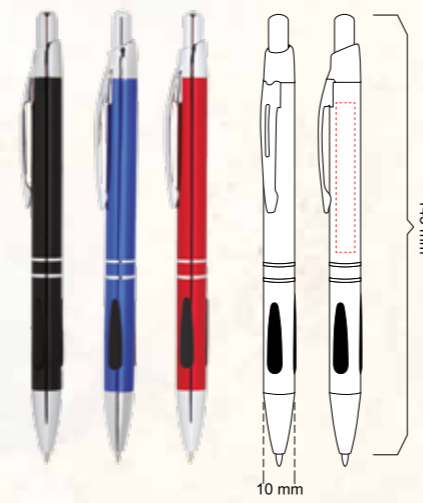

Gövde/Body : 5 mm x 48 mm

Klips/Clips : Uygun Değil / Unavailable

**515**

**METAL TÜKENMEZ KALEM**  
METAL BALLPOINT PEN

BASKI ALANI/PRINTING AREA

Gövde/Body : 5 mm x 46 mm

Klips/Clips : Uygun Değil / Unavailable