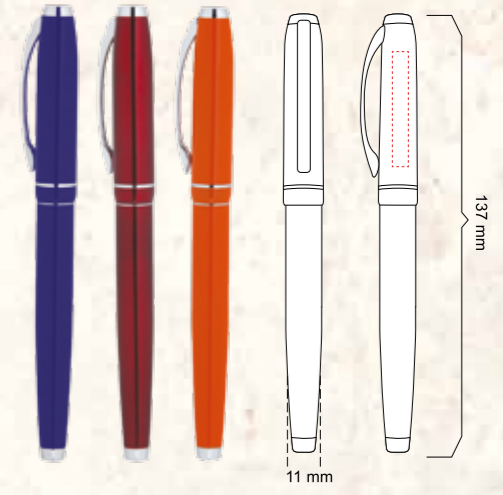

1550-D

METAL DOLMA KALEM
METAL FOUNTAIN PEN

BASKI ALANI/PRINTING AREA

Gövde/Body : 5 mm x 38 mm

Klips/Clips : Uygun Değil / Unavailable