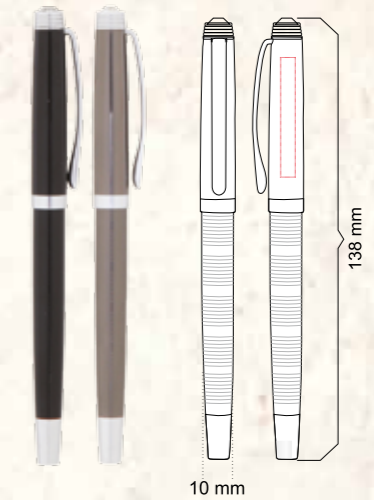

549

METAL İMZA KALEMİ
METAL SIGNATURE PEN

BASKI ALANI/PRINTING AREA

Gövde/Body : 5 mm x 35 mm

Klips/Clips : Uygun Değil / Unavailable

548

METAL İMZA KALEMİ
METAL SIGNATURE PEN

BASKI ALANI/PRINTING AREA

Gövde/Body : 5 mm x 35 mm

Klips/Clips : Uygun Değil / Unavailable

546

METAL ROLLER KALEM
METAL ROLLER PEN

BASKI ALANI/PRINTING AREA

Gövde/Body : 5 mm x 35 mm

Klips/Clips : Uygun Değil / Unavailable

547

METAL ROLLER KALEM
METAL ROLLER PEN

BASKI ALANI/PRINTING AREA

Gövde/Body : 5 mm x 40 mm

Klips/Clips : Uygun Değil / Unavailable