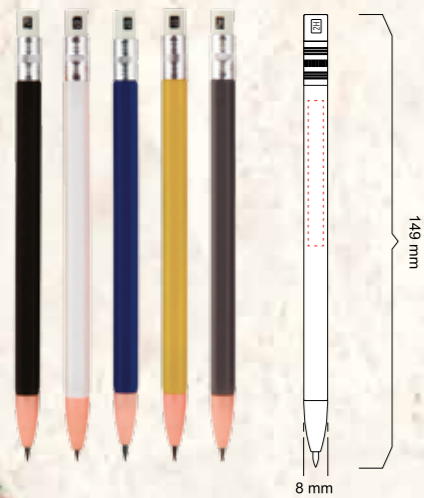

566

PLASTİK KURŞUN KALEM - AÇACAKLI
PLASTIC PENCIL WITH SHARPENER

BASKI ALANI/PRINTING AREA

Gövde/Body : 5.8 mm x 48 mm

Klips/Clips : Uygun Değil/Unavailable

565

AHŞAP KURŞUN KALEM
WOODEN PENCILS

BASKI ALANI/PRINTING AREA

Gövde/Body : 5 mm x 48 mm

567

AHŞAP KURŞUN KALEM
WOODEN PENCILS

BASKI ALANI/PRINTING AREA

Gövde/Body : 5.5 mm x 40 mm

568

AHŞAP KURŞUN KALEM
WOODEN PENCILS

BASKI ALANI/PRINTING AREA

Gövde/Body : 5.5 mm x 40 mm