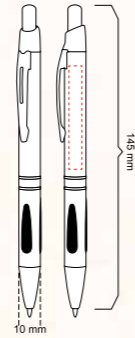

**3614-DT**  
DOLMA & TÜKENMEZ KALEM  
FOUNTAIN & BALLPOINT PEN  
BASKI ALANI/PRINTING AREA  
Gövde/Body : 5 mm x 38 mm

**138-DT**  
DOLMA & TÜKENMEZ KALEM  
FOUNTAIN & BALLPOINT PEN  
BASKI ALANI/PRINTING AREA  
Gövde/Body : 5 mm x 34 mm

**571-DT**  
DOLMA & TÜKENMEZ KALEM  
FOUNTAIN & BALLPOINT PEN  
BASKI ALANI/PRINTING AREA  
Gövde/Body : 5 mm x 42 mm

**670-VT**  
VERSATİL(KURŞUN) &  
TÜKENMEZ KALEM  
PENCIL & BALLPOINT PEN  
BASKI ALANI/PRINTING AREA  
Gövde/Body : 5 mm x 48 mm

**680-VT**  
VERSATİL(KURŞUN) &  
TÜKENMEZ KALEM  
PENCIL & BALLPOINT PEN  
BASKI ALANI/PRINTING AREA  
Gövde/Body : 5 mm x 48 mm

**675-VT**  
VERSATİL(KURŞUN) &  
TÜKENMEZ KALEM  
PENCIL & BALLPOINT PEN  
BASKI ALANI/PRINTING AREA  
Gövde/Body : 5 mm x 48 mm