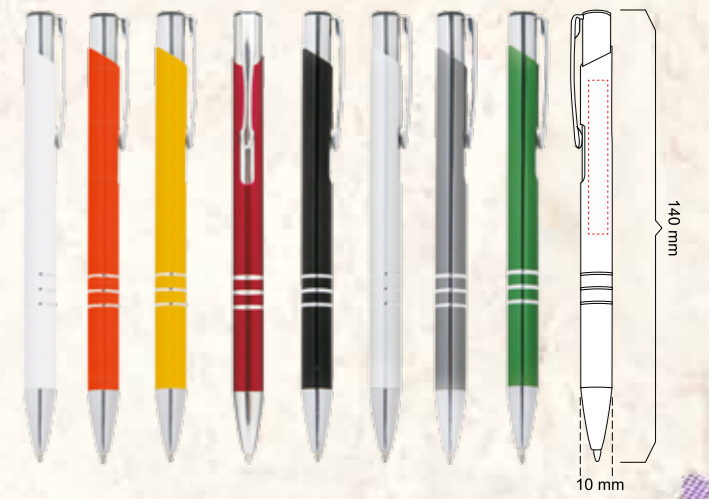

1010
METAL TÜKENMEZ KALEM
METAL BALLPOINT PEN

BASKI ALANI/PRINTING AREA
Gövde/Body : 5 mm x 48 mm
Klips/Clips : Uygun Değil / Unavailable