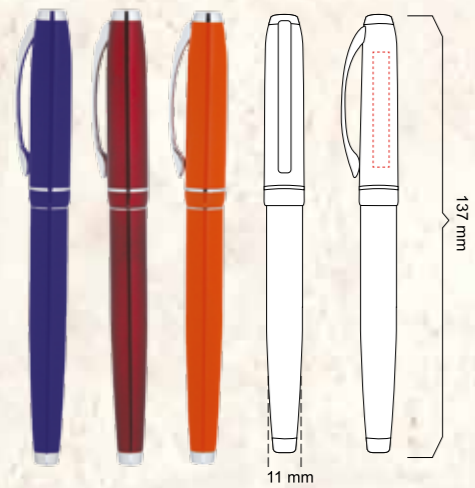

ÜRÜN ÜZERİNDEKİ FIGÜR SEÇENEKLERİ