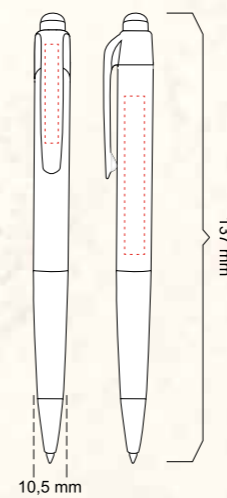

505
PLASTİK TÜKENMEZ KALEM
PLASTIC BALLPOINT PEN
BASKI ALANI/PRINTING AREA
Gövde/Body : 5.8 mm x 48 mm
Klips/Clips : 3.5 mm x 28 mm

505-R
PLASTİK TÜKENMEZ KALEM
PLASTIC BALLPOINT PEN
BASKI ALANI/PRINTING AREA
Gövde/Body : 5.8 mm x 48 mm
Klips/Clips : 3.5 mm x 28 mm

505-S
PLASTİK TÜKENMEZ KALEM
PLASTIC BALLPOINT PEN
BASKI ALANI/PRINTING AREA
Gövde/Body : 5.8 mm x 48 mm
Klips/Clips : 3.5 mm x 28 mm

501
PLASTİK TÜKENMEZ KALEM
PLASTIC BALLPOINT PEN
BASKI ALANI/PRINTING AREA
Gövde/Body : 5.8 mm x 48 mm
Klips/Clips : 4.2 mm x 33 mm