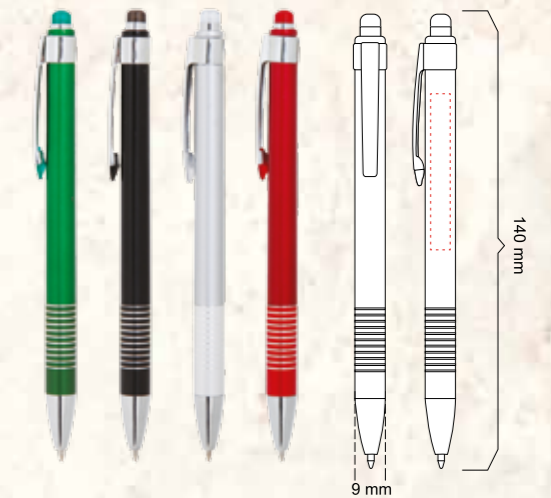

BASKI ALANI/PRINTING AREA

Gövde/Body : 5.8 mm x 48 mm

Klips/Clips : Uygun Değil/Unavailable

423

PLASTİK TÜKENMEZ KALEM  
PLASTIC BALLPOINT PEN

BASKI ALANI/PRINTING AREA

Gövde/Body : 5.8 mm x 48 mm

Klips/Clips : Uygun Değil/Unavailable