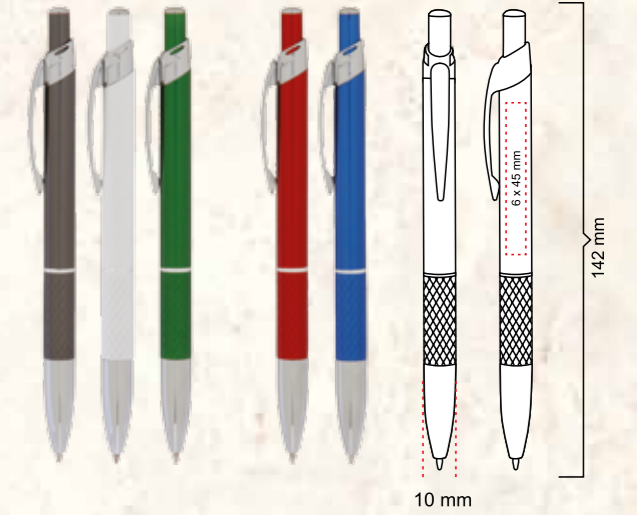

535

METAL TÜKENMEZ KALEM
METAL BALLPOINT PEN

BASKI ALANI/PRINTING AREA
Gövde/Body : 5 mm x 38 mm
Klips/Clips : Uygun Değil / Unavailable

536

METAL TÜKENMEZ KALEM
METAL BALLPOINT PEN

BASKI ALANI/PRINTING AREA
Gövde/Body : 5 mm x 35 mm
Klips/Clips : Uygun Değil / Unavailable

537

METAL TÜKENMEZ KALEM
METAL BALLPOINT PEN

BASKI ALANI/PRINTING AREA
Gövde/Body : 5 mm x 35 mm
Klips/Clips : Uygun Değil / Unavailable

538

METAL TÜKENMEZ KALEM
METAL BALLPOINT PEN

BASKI ALANI/PRINTING AREA
Gövde/Body : 5 mm x 45 mm
Klips/Clips : Uygun Değil / Unavailable