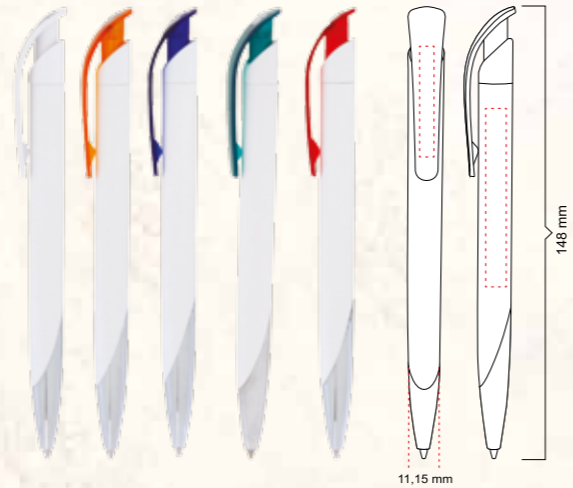

BASKI ALANI/PRINTING AREA

Gövde/Body : 5.8 mm x 48 mm

Klips/Clips : Uygun Değil/Unavailable

422-T

PLASTİK TÜKENMEZ KALEM  
PLASTIC BALLPOINT PEN

BASKI ALANI/PRINTING AREA

Gövde/Body : 5.8 mm x 48 mm

Klips/Clips : Uygun Değil/Unavailable