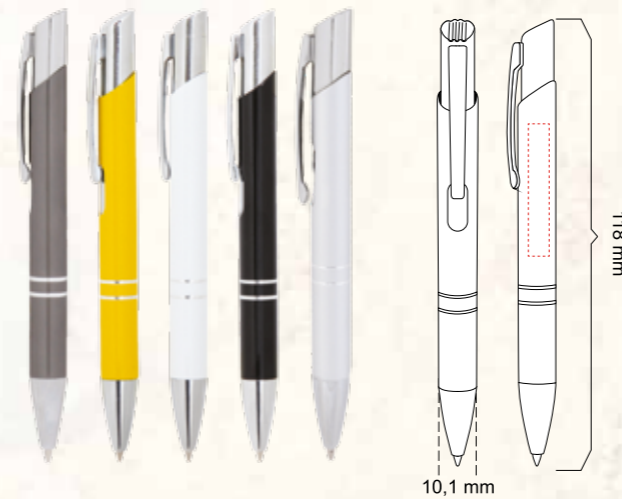

1010
METAL TÜKENMEZ KALEM
METAL BALLPOINT PEN

BASKI ALANI/PRINTING AREA
Gövde/Body : 5 mm x 48 mm
Klips/Clips : Uygun Değil / Unavailable