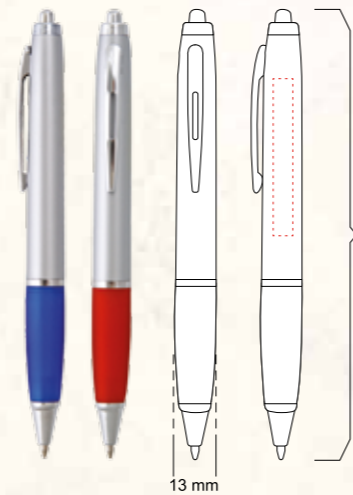

Gövde/Body : 6.4 mm x 48 mm

Klips/Clips : 5 mm x 28 mm

465

PLASTİK KALEM  
PLASTIC BALLPOINT PEN

BASKI ALANI/PRINTING AREA

Gövde/Body : 5.8 mm x 46 mm

Klips/Clips : Uygun Değil/Unavailable

**505**  
PLASTİK TÜKENMEZ KALEM  
PLASTIC BALLPOINT PEN  
BASKI ALANI/PRINTING AREA  
Gövde/Body : 5.8 mm x 48 mm  
Klips/Clips : 3.5 mm x 28 mm