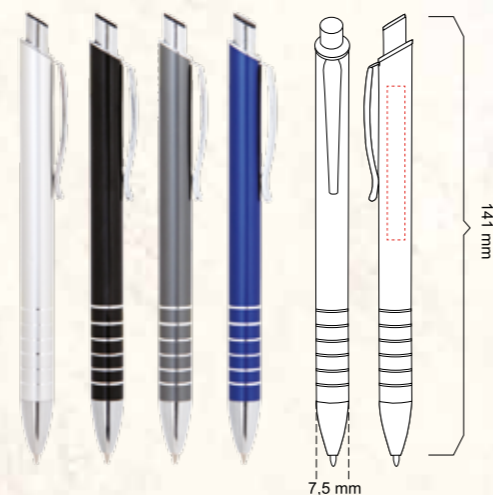

Gövde/Body : 5 mm x 50 mm

Klips/Clips : Uygun Değil / Unavailable

**554**

**METAL VERSATİL(KURŞUN) KALEM**  
METAL PENCIL

BASKI ALANI/PRINTING AREA

Gövde/Body : 5 mm x 50 mm

Klips/Clips : Uygun Değil / Unavailable