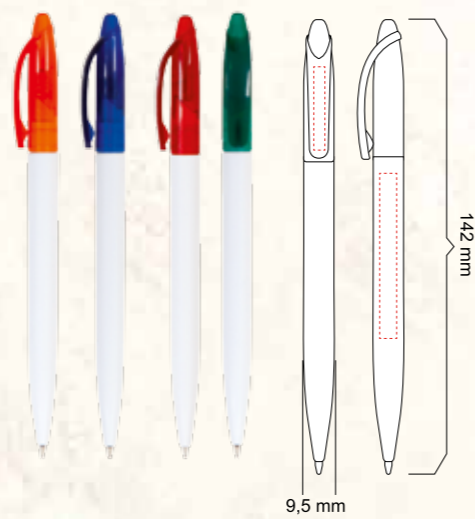

436

PLASTİK TÜKENMEZ KALEM
PLASTIC BALLPOINT PEN

BASKI ALANI/PRINTING AREA

Gövde/Body : 5.8 mm x 48 mm
Klips/Clips : 4.2 mm x 28 mm

437

PLASTİK TÜKENMEZ KALEM
PLASTIC BALLPOINT PEN

BASKI ALANI/PRINTING AREA

Gövde/Body : 5.8 mm x 48 mm
Klips/Clips : 3.6 mm x 23 mm

305

PLASTİK TÜKENMEZ KALEM
PLASTIC BALLPOINT PEN

BASKI ALANI/PRINTING AREA

Gövde/Body : 5.8 mm x 48 mm
Klips/Clips : 4.2 mm x 33 mm

438

PLASTİK TÜKENMEZ KALEM
PLASTIC BALLPOINT PEN

BASKI ALANI/PRINTING AREA

Alt Gövde/Body : 6 mm x 45 mm
Üst Gövde/Body : 5 mm x 22 mm
Klips/Clips : 4 mm x 25 mm