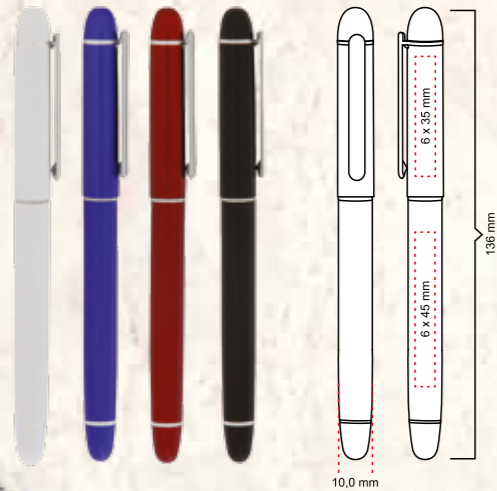

549

METAL İMZA KALEMİ
METAL SIGNATURE PEN

BASKI ALANI/PRINTING AREA

Gövde/Body : 5 mm x 35 mm

Klips/Clips : Uygun Değil / Unavailable

548

METAL İMZA KALEMİ
METAL SIGNATURE PEN

BASKI ALANI/PRINTING AREA

Gövde/Body : 5 mm x 35 mm

Klips/Clips : Uygun Değil / Unavailable

546

METAL ROLLER KALEM
METAL ROLLER PEN

BASKI ALANI/PRINTING AREA

Gövde/Body : 5 mm x 35 mm

Klips/Clips : Uygun Değil / Unavailable

547

METAL ROLLER KALEM
METAL ROLLER PEN

BASKI ALANI/PRINTING AREA

Gövde/Body : 5 mm x 40 mm

Klips/Clips : Uygun Değil / Unavailable