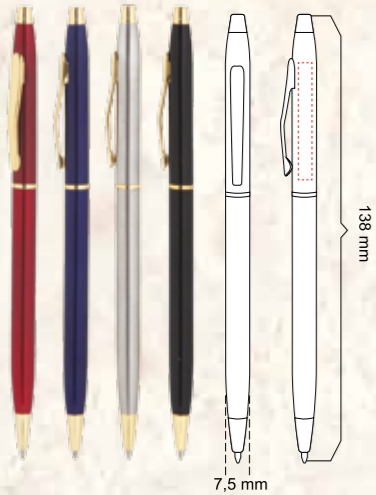

1550-D

METAL DOLMA KALEM
METAL FOUNTAIN PEN

BASKI ALANI/PRINTING AREA

Gövde/Body : 5 mm x 38 mm

Klips/Clips : Uygun Değil / Unavailable