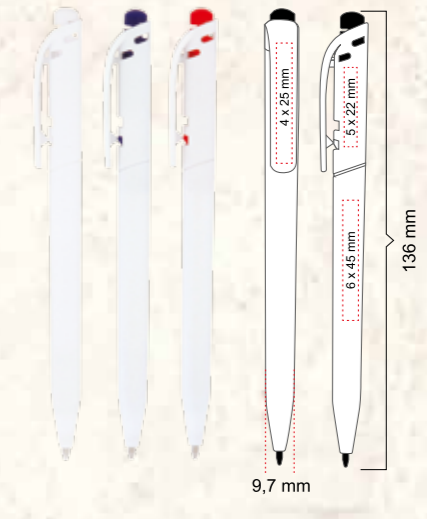

436

PLASTİK TÜKENMEZ KALEM
PLASTIC BALLPOINT PEN

BASKI ALANI/PRINTING AREA

Gövde/Body : 5.8 mm x 48 mm
Klips/Clips : 4.2 mm x 28 mm

437

PLASTİK TÜKENMEZ KALEM
PLASTIC BALLPOINT PEN

BASKI ALANI/PRINTING AREA

Gövde/Body : 5.8 mm x 48 mm
Klips/Clips : 3.6 mm x 23 mm

305

PLASTİK TÜKENMEZ KALEM
PLASTIC BALLPOINT PEN

BASKI ALANI/PRINTING AREA

Gövde/Body : 5.8 mm x 48 mm
Klips/Clips : 4.2 mm x 33 mm

438

PLASTİK TÜKENMEZ KALEM
PLASTIC BALLPOINT PEN

BASKI ALANI/PRINTING AREA

Alt Gövde/Body : 6 mm x 45 mm
Üst Gövde/Body : 5 mm x 22 mm
Klips/Clips : 4 mm x 25 mm