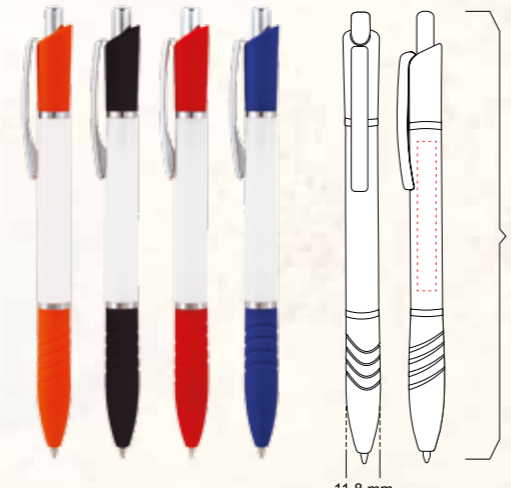

424

PLASTİK TÜKENMEZ KALEM
PLASTIC BALLPOINT PEN

BASKI ALANI/PRINTING AREA

Gövde/Body : 6 mm x 45 mm

Klips/Clips : 5 mm x 28 mm

442

PLASTİK TÜKENMEZ KALEM
PLASTIC BALLPOINT PEN

BASKI ALANI/PRINTING AREA

Gövde/Body : 6.5 mm x 45 mm

Klips/Clips : 5 mm x 28 mm

422-B

PLASTİK TÜKENMEZ KALEM
PLASTIC BALLPOINT PEN

BASKI ALANI/PRINTING AREA

Gövde/Body : 5.8 mm x 48 mm

Klips/Clips : Uygun Değil/Unavailable

422-T

PLASTİK TÜKENMEZ KALEM
PLASTIC BALLPOINT PEN

BASKI ALANI/PRINTING AREA

Gövde/Body : 5.8 mm x 48 mm

Klips/Clips : Uygun Değil/Unavailable