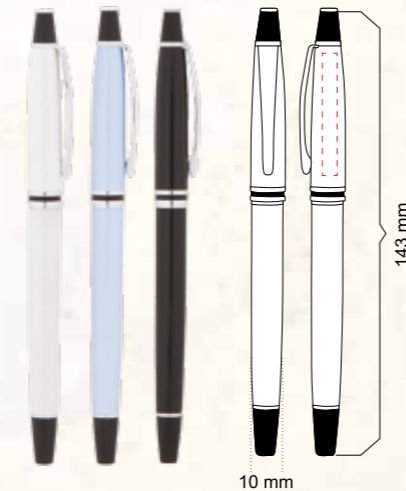

549

METAL İMZA KALEMİ
METAL SIGNATURE PEN

BASKI ALANI/PRINTING AREA

Gövde/Body : 5 mm x 35 mm

Klips/Clips : Uygun Değil / Unavailable

548

METAL İMZA KALEMİ
METAL SIGNATURE PEN

BASKI ALANI/PRINTING AREA

Gövde/Body : 5 mm x 35 mm

Klips/Clips : Uygun Değil / Unavailable

546

METAL ROLLER KALEM
METAL ROLLER PEN

BASKI ALANI/PRINTING AREA

Gövde/Body : 5 mm x 35 mm

Klips/Clips : Uygun Değil / Unavailable

547

METAL ROLLER KALEM
METAL ROLLER PEN

BASKI ALANI/PRINTING AREA

Gövde/Body : 5 mm x 40 mm

Klips/Clips : Uygun Değil / Unavailable