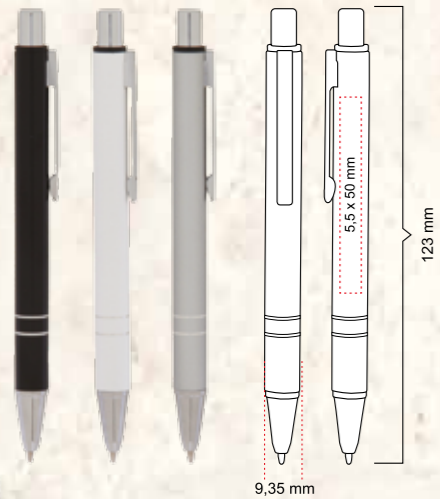

1010
METAL TÜKENMEZ KALEM
METAL BALLPOINT PEN

BASKI ALANI/PRINTING AREA
Gövde/Body : 5 mm x 48 mm
Klips/Clips : Uygun Değil / Unavailable