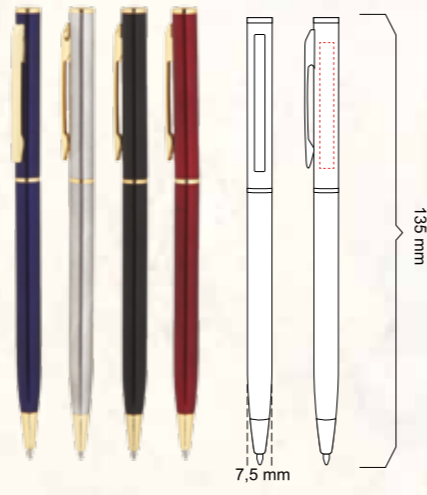

1550-D

METAL DOLMA KALEM
METAL FOUNTAIN PEN

BASKI ALANI/PRINTING AREA

Gövde/Body : 5 mm x 38 mm

Klips/Clips : Uygun Değil / Unavailable