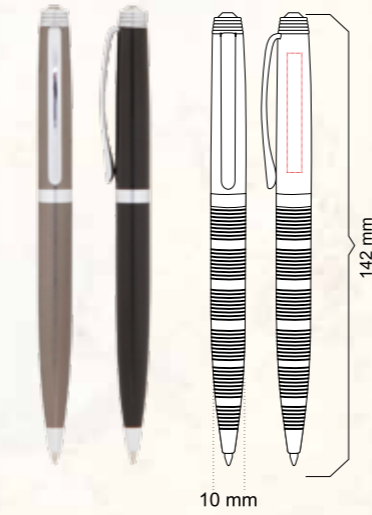

535

METAL TÜKENMEZ KALEM
METAL BALLPOINT PEN

BASKI ALANI/PRINTING AREA
Gövde/Body : 5 mm x 38 mm
Klips/Clips : Uygun Değil / Unavailable

536

METAL TÜKENMEZ KALEM
METAL BALLPOINT PEN

BASKI ALANI/PRINTING AREA
Gövde/Body : 5 mm x 35 mm
Klips/Clips : Uygun Değil / Unavailable

537

METAL TÜKENMEZ KALEM
METAL BALLPOINT PEN

BASKI ALANI/PRINTING AREA
Gövde/Body : 5 mm x 35 mm
Klips/Clips : Uygun Değil / Unavailable

538

METAL TÜKENMEZ KALEM
METAL BALLPOINT PEN

BASKI ALANI/PRINTING AREA
Gövde/Body : 5 mm x 45 mm
Klips/Clips : Uygun Değil / Unavailable