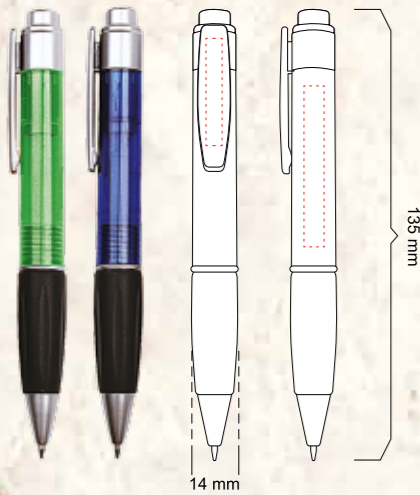

Gövde/Body : 6.4 mm x 48 mm

Klips/Clips : 5 mm x 28 mm

465

PLASTİK KALEM  
PLASTIC BALLPOINT PEN

BASKI ALANI/PRINTING AREA

Gövde/Body : 5.8 mm x 46 mm

Klips/Clips : Uygun Değil/Unavailable

**505**  
PLASTİK TÜKENMEZ KALEM  
PLASTIC BALLPOINT PEN  
BASKI ALANI/PRINTING AREA  
Gövde/Body : 5.8 mm x 48 mm  
Klips/Clips : 3.5 mm x 28 mm