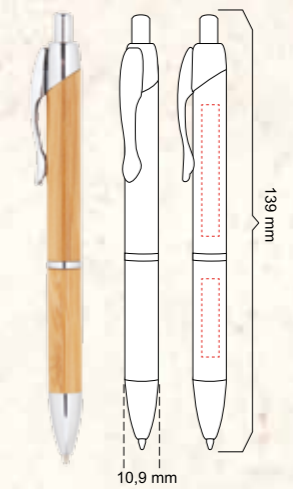

1070
METAL KALEM
METAL PEN
BASKI ALANI/PRINTING AREA
Gövde/Body : 5 mm x 48 mm
Klips/Clips : Uygun Değil / Unavailable

1030
METAL KALEM
METAL PEN
BASKI ALANI/PRINTING AREA
Gövde/Body : 5 mm x 38 mm
Klips/Clips : Uygun Değil / Unavailable

550
AĞŞAP KALEM
WOODEN PEN
BASKI ALANI/PRINTING AREA
Gövde/Body : 5 mm x 25 mm
Alt Gövde/Body : 5 mm x 42 mm

580
METAL KALEM
METAL PEN
BASKI ALANI/PRINTING AREA
Gövde/Body : 5 mm x 42 mm
Klips/Clips : Uygun Değil / Unavailable