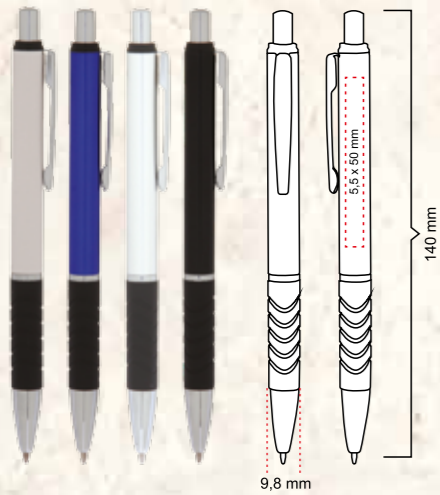

1097

METAL TÜKENMEZ KALEM
METAL BALLPOINT PEN

BASKI ALANI/PRINTING AREA

Gövde/Body : 5 mm x 45 mm

Klips/Clips : Uygun Değil / Unavailable

510

METAL TÜKENMEZ KALEM
METAL BALLPOINT PEN

BASKI ALANI/PRINTING AREA

Gövde/Body : 5 mm x 48 mm

Klips/Clips : Uygun Değil / Unavailable

553

METAL TÜKENMEZ KALEM
METAL BALLPOINT PEN

BASKI ALANI/PRINTING AREA

Gövde/Body : 5 mm x 50 mm

Klips/Clips : Uygun Değil / Unavailable

554

METAL VERSATİL(KURŞUN) KALEM
METAL PENCIL

BASKI ALANI/PRINTING AREA

Gövde/Body : 5 mm x 50 mm

Klips/Clips : Uygun Değil / Unavailable