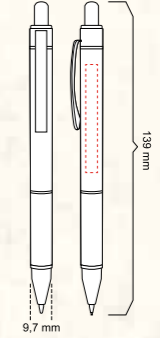

**3614-DT**  
DOLMA & TÜKENMEZ KALEM  
FOUNTAIN & BALLPOINT PEN  
BASKI ALANI/PRINTING AREA  
Gövde/Body : 5 mm x 38 mm

**138-DT**  
DOLMA & TÜKENMEZ KALEM  
FOUNTAIN & BALLPOINT PEN  
BASKI ALANI/PRINTING AREA  
Gövde/Body : 5 mm x 34 mm

**571-DT**  
DOLMA & TÜKENMEZ KALEM  
FOUNTAIN & BALLPOINT PEN  
BASKI ALANI/PRINTING AREA  
Gövde/Body : 5 mm x 42 mm

**670-VT**  
VERSATİL(KURŞUN) &  
TÜKENMEZ KALEM  
PENCIL & BALLPOINT PEN  
BASKI ALANI/PRINTING AREA  
Gövde/Body : 5 mm x 48 mm

**680-VT**  
VERSATİL(KURŞUN) &  
TÜKENMEZ KALEM  
PENCIL & BALLPOINT PEN  
BASKI ALANI/PRINTING AREA  
Gövde/Body : 5 mm x 48 mm

**675-VT**  
VERSATİL(KURŞUN) &  
TÜKENMEZ KALEM  
PENCIL & BALLPOINT PEN  
BASKI ALANI/PRINTING AREA  
Gövde/Body : 5 mm x 48 mm