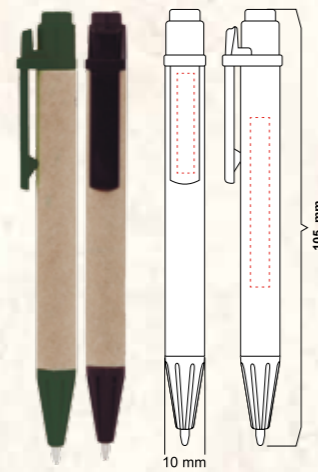

Gövde/Body : 6.4 mm x 48 mm

Klips/Clips : 5 mm x 28 mm

465

PLASTİK KALEM  
PLASTIC BALLPOINT PEN

BASKI ALANI/PRINTING AREA

Gövde/Body : 5.8 mm x 46 mm

Klips/Clips : Uygun Değil/Unavailable

**505**  
PLASTİK TÜKENMEZ KALEM  
PLASTIC BALLPOINT PEN  
BASKI ALANI/PRINTING AREA  
Gövde/Body : 5.8 mm x 48 mm  
Klips/Clips : 3.5 mm x 28 mm