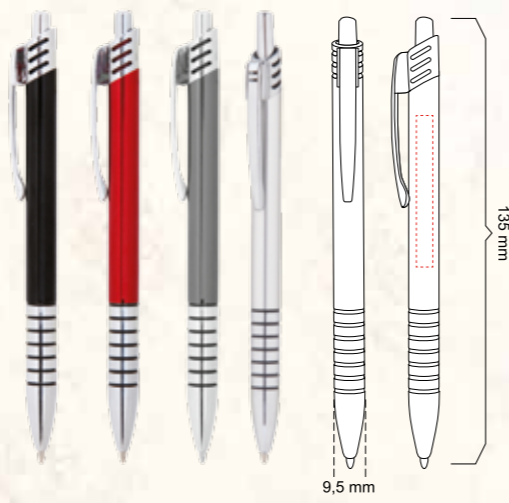

Gövde/Body : 5 mm x 48 mm

Klips/Clips : Uygun Değil / Unavailable

**515**

**METAL TÜKENMEZ KALEM**  
METAL BALLPOINT PEN

BASKI ALANI/PRINTING AREA

Gövde/Body : 5 mm x 46 mm

Klips/Clips : Uygun Değil / Unavailable