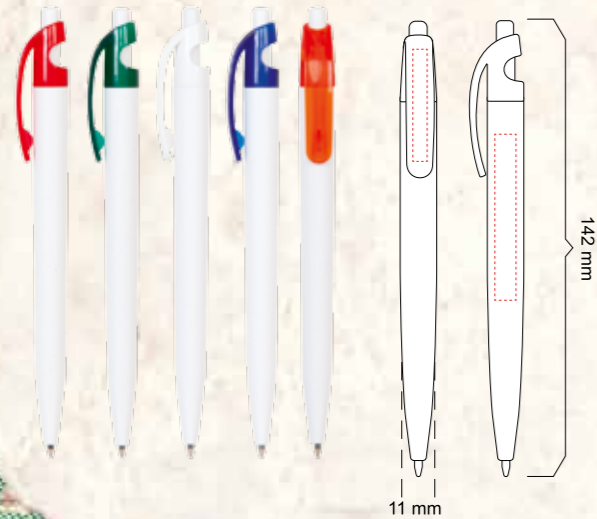

436

PLASTİK TÜKENMEZ KALEM
PLASTIC BALLPOINT PEN

BASKI ALANI/PRINTING AREA

Gövde/Body : 5.8 mm x 48 mm
Klips/Clips : 4.2 mm x 28 mm

437

PLASTİK TÜKENMEZ KALEM
PLASTIC BALLPOINT PEN

BASKI ALANI/PRINTING AREA

Gövde/Body : 5.8 mm x 48 mm
Klips/Clips : 3.6 mm x 23 mm

305

PLASTİK TÜKENMEZ KALEM
PLASTIC BALLPOINT PEN

BASKI ALANI/PRINTING AREA

Gövde/Body : 5.8 mm x 48 mm
Klips/Clips : 4.2 mm x 33 mm

438

PLASTİK TÜKENMEZ KALEM
PLASTIC BALLPOINT PEN

BASKI ALANI/PRINTING AREA

Alt Gövde/Body : 6 mm x 45 mm
Üst Gövde/Body : 5 mm x 22 mm
Klips/Clips : 4 mm x 25 mm