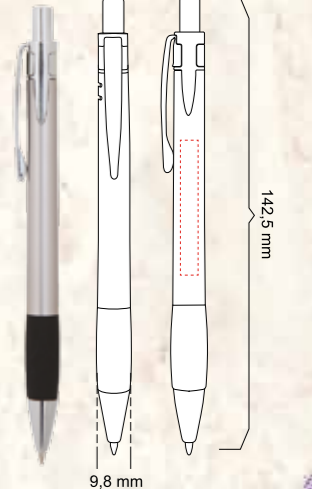

1070
METAL KALEM
METAL PEN
BASKI ALANI/PRINTING AREA
Gövde/Body : 5 mm x 48 mm
Klips/Clips : Uygun Değil / Unavailable

1030
METAL KALEM
METAL PEN
BASKI ALANI/PRINTING AREA
Gövde/Body : 5 mm x 38 mm
Klips/Clips : Uygun Değil / Unavailable

550
AĞŞAP KALEM
WOODEN PEN
BASKI ALANI/PRINTING AREA
Gövde/Body : 5 mm x 25 mm
Alt Gövde/Body : 5 mm x 42 mm

580
METAL KALEM
METAL PEN
BASKI ALANI/PRINTING AREA
Gövde/Body : 5 mm x 42 mm
Klips/Clips : Uygun Değil / Unavailable