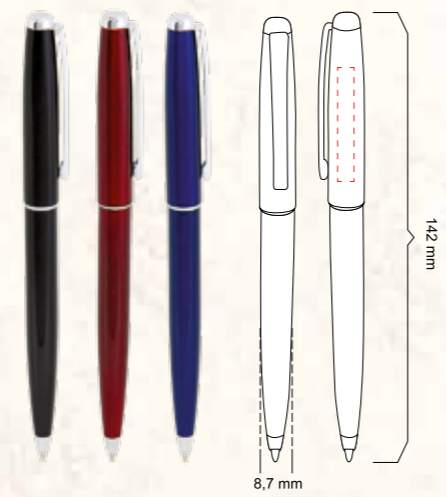

1070
METAL KALEM
METAL PEN
BASKI ALANI/PRINTING AREA
Gövde/Body : 5 mm x 48 mm
Klips/Clips : Uygun Değil / Unavailable

1030
METAL KALEM
METAL PEN
BASKI ALANI/PRINTING AREA
Gövde/Body : 5 mm x 38 mm
Klips/Clips : Uygun Değil / Unavailable

550
AĞŞAP KALEM
WOODEN PEN
BASKI ALANI/PRINTING AREA
Gövde/Body : 5 mm x 25 mm
Alt Gövde/Body : 5 mm x 42 mm

580
METAL KALEM
METAL PEN
BASKI ALANI/PRINTING AREA
Gövde/Body : 5 mm x 42 mm
Klips/Clips : Uygun Değil / Unavailable