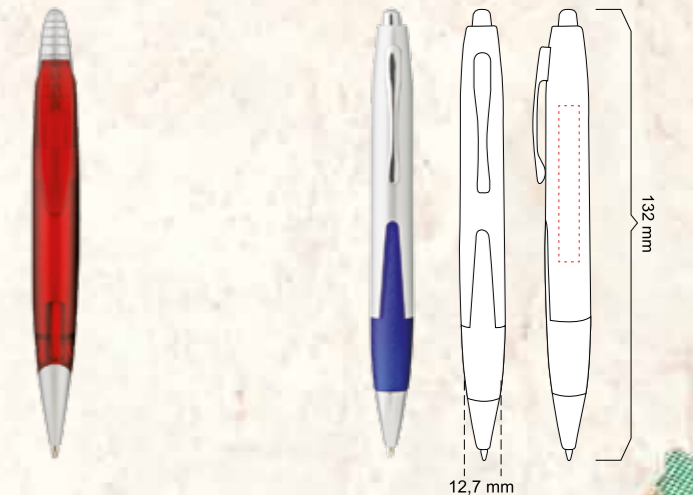

Gövde/Body : 6.4 mm x 48 mm

Klips/Clips : 5 mm x 28 mm

465

PLASTİK KALEM  
PLASTIC BALLPOINT PEN

BASKI ALANI/PRINTING AREA

Gövde/Body : 5.8 mm x 46 mm

Klips/Clips : Uygun Değil/Unavailable

**505**  
PLASTİK TÜKENMEZ KALEM  
PLASTIC BALLPOINT PEN  
BASKI ALANI/PRINTING AREA  
Gövde/Body : 5.8 mm x 48 mm  
Klips/Clips : 3.5 mm x 28 mm