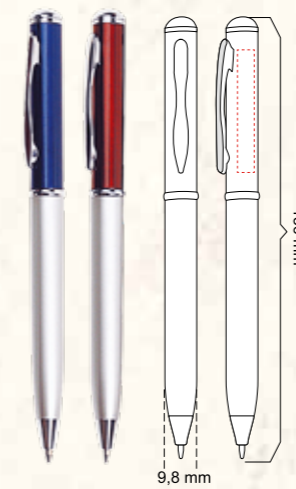

1070
METAL KALEM
METAL PEN
BASKI ALANI/PRINTING AREA
Gövde/Body : 5 mm x 48 mm
Klips/Clips : Uygun Değil / Unavailable

1030
METAL KALEM
METAL PEN
BASKI ALANI/PRINTING AREA
Gövde/Body : 5 mm x 38 mm
Klips/Clips : Uygun Değil / Unavailable

550
AĞŞAP KALEM
WOODEN PEN
BASKI ALANI/PRINTING AREA
Gövde/Body : 5 mm x 25 mm
Alt Gövde/Body : 5 mm x 42 mm

580
METAL KALEM
METAL PEN
BASKI ALANI/PRINTING AREA
Gövde/Body : 5 mm x 42 mm
Klips/Clips : Uygun Değil / Unavailable