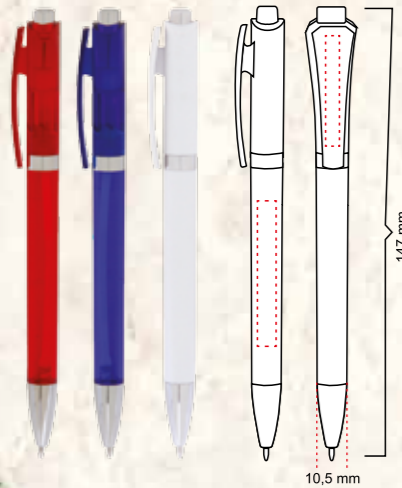

BASKI ALANI/PRINTING AREA

Gövde/Body : 5.8 mm x 48 mm

Klips/Clips : Uygun Değil/Unavailable

422-T

PLASTİK TÜKENMEZ KALEM  
PLASTIC BALLPOINT PEN

BASKI ALANI/PRINTING AREA

Gövde/Body : 5.8 mm x 48 mm

Klips/Clips : Uygun Değil/Unavailable