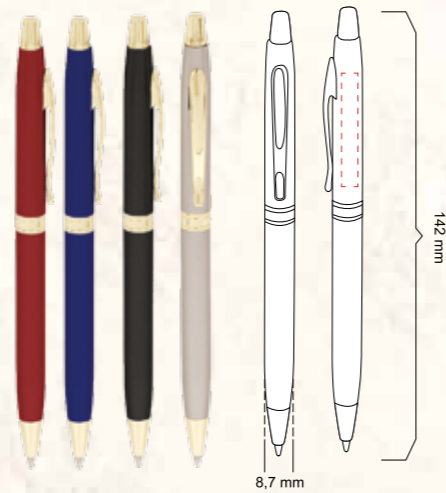

555

METAL TÜKENMEZ KALEM
METAL BALLPOINT PEN

BASKI ALANI/PRINTING AREA

Gövde/Body : 5 mm x 38 mm

Klips/Clips : Uygun Değil / Unavailable

575

METAL TÜKENMEZ KALEM
METAL BALLPOINT PEN

BASKI ALANI/PRINTING AREA

Gövde/Body : 5 mm x 38 mm

Klips/Clips : Uygun Değil / Unavailable

586

METAL TÜKENMEZ DOKUNMATİK KALEM
METAL BALLPOINT TOUCH PEN

BASKI ALANI/PRINTING AREA

Gövde/Body : 5 mm x 35 mm

Klips/Clips : Uygun Değil / Unavailable

585

METAL TÜKENMEZ DOKUNMATİK KALEM
METAL BALLPOINT TOUCH PEN

BASKI ALANI/PRINTING AREA

Gövde/Body : 5 mm x 38 mm

Klips/Clips : Uygun Değil / Unavailable