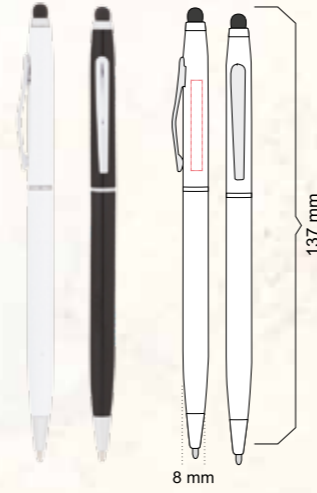

555

METAL TÜKENMEZ KALEM
METAL BALLPOINT PEN

BASKI ALANI/PRINTING AREA

Gövde/Body : 5 mm x 38 mm

Klips/Clips : Uygun Değil / Unavailable

575

METAL TÜKENMEZ KALEM
METAL BALLPOINT PEN

BASKI ALANI/PRINTING AREA

Gövde/Body : 5 mm x 38 mm

Klips/Clips : Uygun Değil / Unavailable

586

METAL TÜKENMEZ DOKUNMATİK KALEM
METAL BALLPOINT TOUCH PEN

BASKI ALANI/PRINTING AREA

Gövde/Body : 5 mm x 35 mm

Klips/Clips : Uygun Değil / Unavailable

585

METAL TÜKENMEZ DOKUNMATİK KALEM
METAL BALLPOINT TOUCH PEN

BASKI ALANI/PRINTING AREA

Gövde/Body : 5 mm x 38 mm

Klips/Clips : Uygun Değil / Unavailable