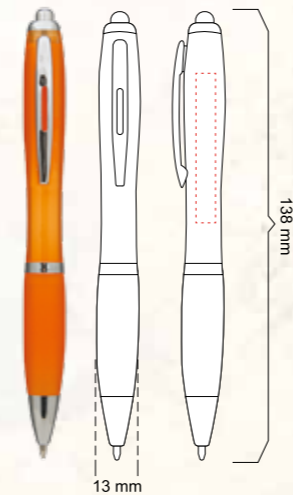

Gövde/Body : 6.4 mm x 48 mm

Klips/Clips : 5 mm x 28 mm

465

PLASTİK KALEM  
PLASTIC BALLPOINT PEN

BASKI ALANI/PRINTING AREA

Gövde/Body : 5.8 mm x 46 mm

Klips/Clips : Uygun Değil/Unavailable

**505**  
PLASTİK TÜKENMEZ KALEM  
PLASTIC BALLPOINT PEN  
BASKI ALANI/PRINTING AREA  
Gövde/Body : 5.8 mm x 48 mm  
Klips/Clips : 3.5 mm x 28 mm