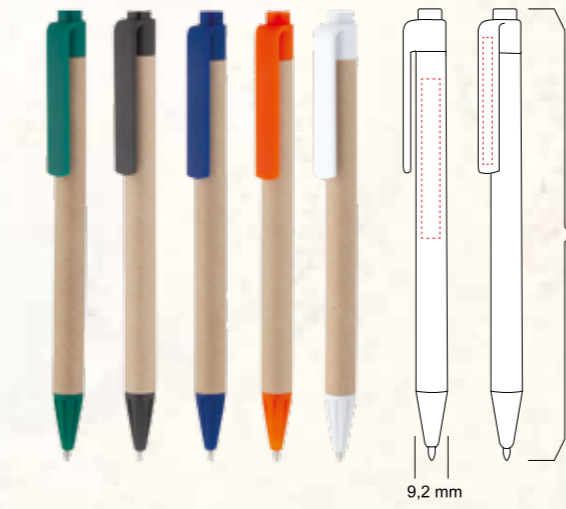

GERİ DÖNÜŞÜMLÜ TÜKENMEZ KALEM  
RECYCLED BALLPOINT PEN

BASKI ALANI/PRINTING AREA

Gövde/Body : 5.5 mm x 48 mm

Klips/Clips : 4.5 mm x 34 mm

9,4 mm

142 mm

12 mm

143 mm