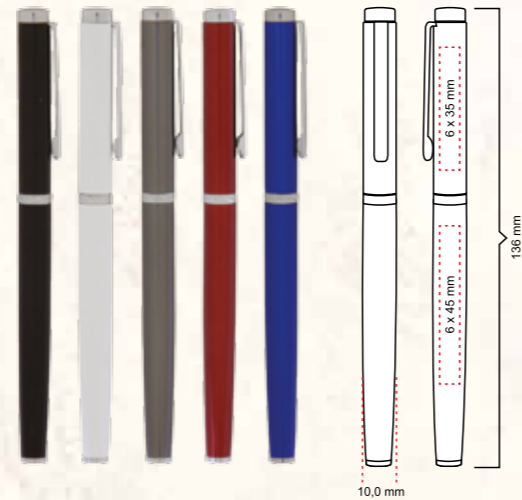

549

METAL İMZA KALEMİ
METAL SIGNATURE PEN

BASKI ALANI/PRINTING AREA

Gövde/Body : 5 mm x 35 mm

Klips/Clips : Uygun Değil / Unavailable

548

METAL İMZA KALEMİ
METAL SIGNATURE PEN

BASKI ALANI/PRINTING AREA

Gövde/Body : 5 mm x 35 mm

Klips/Clips : Uygun Değil / Unavailable

546

METAL ROLLER KALEM
METAL ROLLER PEN

BASKI ALANI/PRINTING AREA

Gövde/Body : 5 mm x 35 mm

Klips/Clips : Uygun Değil / Unavailable

547

METAL ROLLER KALEM
METAL ROLLER PEN

BASKI ALANI/PRINTING AREA

Gövde/Body : 5 mm x 40 mm

Klips/Clips : Uygun Değil / Unavailable