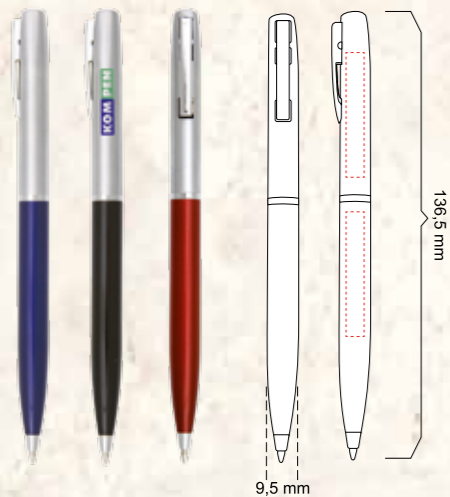

1070
METAL KALEM
METAL PEN
BASKI ALANI/PRINTING AREA
Gövde/Body : 5 mm x 48 mm
Klips/Clips : Uygun Değil / Unavailable

1030
METAL KALEM
METAL PEN
BASKI ALANI/PRINTING AREA
Gövde/Body : 5 mm x 38 mm
Klips/Clips : Uygun Değil / Unavailable

550
AĞŞAP KALEM
WOODEN PEN
BASKI ALANI/PRINTING AREA
Gövde/Body : 5 mm x 25 mm
Alt Gövde/Body : 5 mm x 42 mm

580
METAL KALEM
METAL PEN
BASKI ALANI/PRINTING AREA
Gövde/Body : 5 mm x 42 mm
Klips/Clips : Uygun Değil / Unavailable