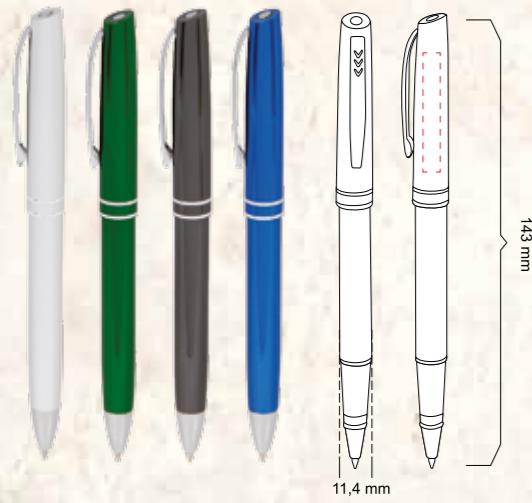

535

METAL TÜKENMEZ KALEM
METAL BALLPOINT PEN

BASKI ALANI/PRINTING AREA
Gövde/Body : 5 mm x 38 mm
Klips/Clips : Uygun Değil / Unavailable

536

METAL TÜKENMEZ KALEM
METAL BALLPOINT PEN

BASKI ALANI/PRINTING AREA
Gövde/Body : 5 mm x 35 mm
Klips/Clips : Uygun Değil / Unavailable

537

METAL TÜKENMEZ KALEM
METAL BALLPOINT PEN

BASKI ALANI/PRINTING AREA
Gövde/Body : 5 mm x 35 mm
Klips/Clips : Uygun Değil / Unavailable

538

METAL TÜKENMEZ KALEM
METAL BALLPOINT PEN

BASKI ALANI/PRINTING AREA
Gövde/Body : 5 mm x 45 mm
Klips/Clips : Uygun Değil / Unavailable