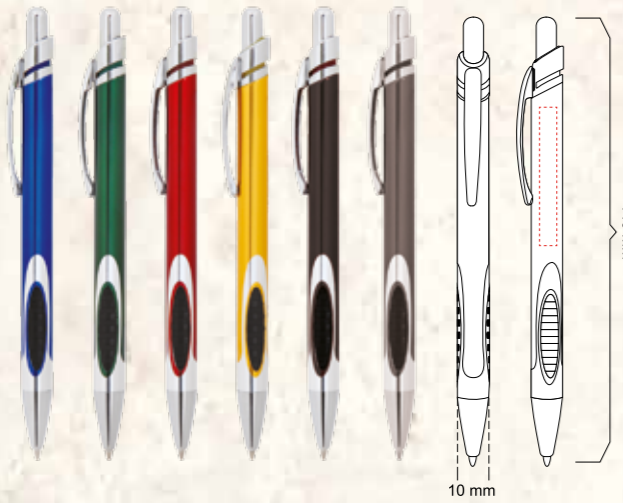

Gövde/Body : 5 mm x 48 mm

Klips/Clips : Uygun Değil / Unavailable

**515**

**METAL TÜKENMEZ KALEM**  
METAL BALLPOINT PEN

BASKI ALANI/PRINTING AREA

Gövde/Body : 5 mm x 46 mm

Klips/Clips : Uygun Değil / Unavailable