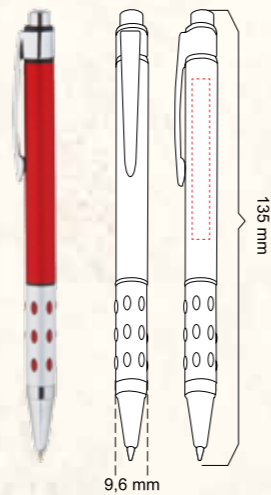

Ürün Ebadı/Dimension : 17.5 x 6.5 x 2.5 cm  
Baskı Alanı/Printing Area : 12 x 4 cm

**KT-547**  
KALEM KUTUSU  
BOX FOR PEN

Ürün Ebadı/Dimension : 17 x 6 x 3.5 cm  
Baskı Alanı/Printing Area : 4.3 x 7 cm