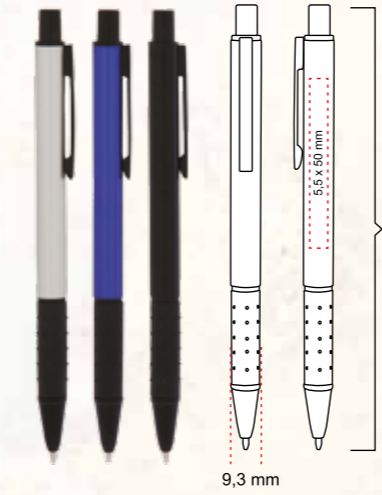

Gövde/Body : 5 mm x 50 mm

Klips/Clips : Uygun Değil / Unavailable

**554**

**METAL VERSATİL(KURŞUN) KALEM**  
METAL PENCIL

BASKI ALANI/PRINTING AREA

Gövde/Body : 5 mm x 50 mm

Klips/Clips : Uygun Değil / Unavailable