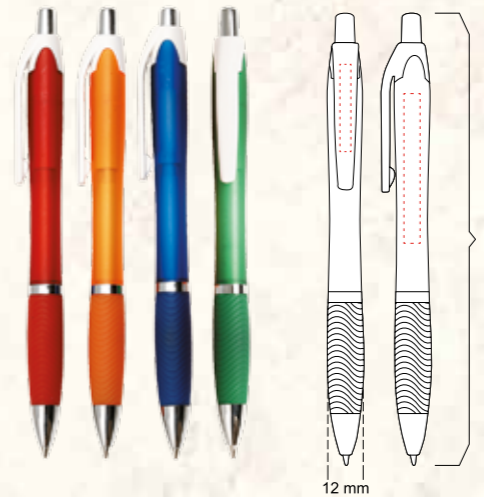

419

PLASTİK TÜKENMEZ KALEM
PLASTIC BALLPOINT PEN

BASKI ALANI/PRINTING AREA

Gövde/Body : 5.8 mm x 48 mm

Klips/Clips : Uygun Değil/Unavailable

415

PLASTİK TÜKENMEZ KALEM
PLASTIC BALLPOINT PEN

BASKI ALANI/PRINTING AREA

Gövde/Body : 5.8 mm x 48 mm

Klips/Clips : Uygun Değil/Unavailable

450-B

PLASTİK TÜKENMEZ KALEM
PLASTIC BALLPOINT PEN

BASKI ALANI/PRINTING AREA

Gövde/Body : 5.8 mm x 48 mm

Klips/Clips : 3.2 mm x 28

450-T

PLASTİK TÜKENMEZ KALEM
PLASTIC BALLPOINT PEN

BASKI ALANI/PRINTING AREA

Gövde/Body : 5.8 mm x 48 mm

Klips/Clips : 3.2 mm x 28

450-S

PLASTİK TÜKENMEZ KALEM
PLASTIC BALLPOINT PEN

BASKI ALANI/PRINTING AREA

Gövde/Body : 5.8 mm x 48 mm

Klips/Clips : 3.2 mm x 28