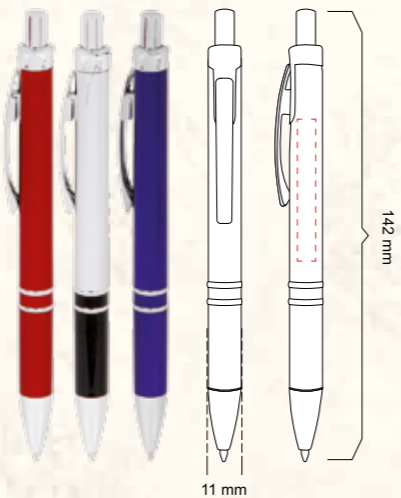

BASKI ALANI/PRINTING AREA

Gövde/Body : 5.8 mm x 48 mm

Klips/Clips : Uygun Değil/Unavailable

423

PLASTİK TÜKENMEZ KALEM  
PLASTIC BALLPOINT PEN

BASKI ALANI/PRINTING AREA

Gövde/Body : 5.8 mm x 48 mm

Klips/Clips : Uygun Değil/Unavailable