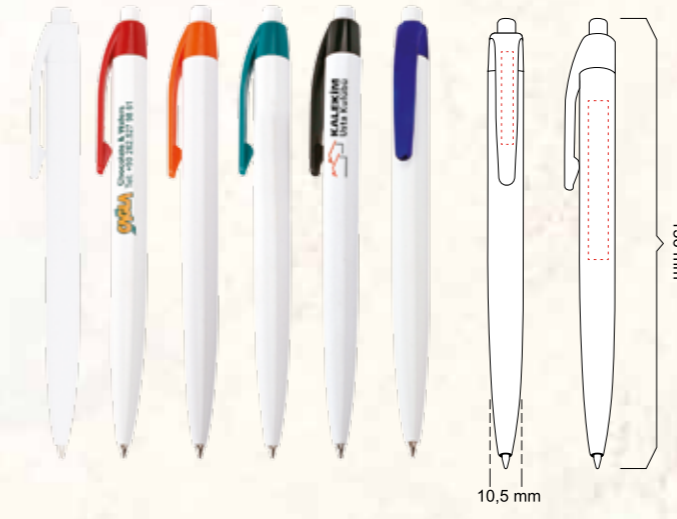

436

PLASTİK TÜKENMEZ KALEM
PLASTIC BALLPOINT PEN

BASKI ALANI/PRINTING AREA

Gövde/Body : 5.8 mm x 48 mm
Klips/Clips : 4.2 mm x 28 mm

437

PLASTİK TÜKENMEZ KALEM
PLASTIC BALLPOINT PEN

BASKI ALANI/PRINTING AREA

Gövde/Body : 5.8 mm x 48 mm
Klips/Clips : 3.6 mm x 23 mm

305

PLASTİK TÜKENMEZ KALEM
PLASTIC BALLPOINT PEN

BASKI ALANI/PRINTING AREA

Gövde/Body : 5.8 mm x 48 mm
Klips/Clips : 4.2 mm x 33 mm

438

PLASTİK TÜKENMEZ KALEM
PLASTIC BALLPOINT PEN

BASKI ALANI/PRINTING AREA

Alt Gövde/Body : 6 mm x 45 mm
Üst Gövde/Body : 5 mm x 22 mm
Klips/Clips : 4 mm x 25 mm