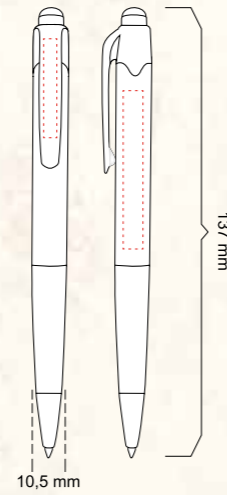

505
PLASTİK TÜKENMEZ KALEM
PLASTIC BALLPOINT PEN
BASKI ALANI/PRINTING AREA
Gövde/Body : 5.8 mm x 48 mm
Klips/Clips : 3.5 mm x 28 mm

505-R
PLASTİK TÜKENMEZ KALEM
PLASTIC BALLPOINT PEN
BASKI ALANI/PRINTING AREA
Gövde/Body : 5.8 mm x 48 mm
Klips/Clips : 3.5 mm x 28 mm

505-S
PLASTİK TÜKENMEZ KALEM
PLASTIC BALLPOINT PEN
BASKI ALANI/PRINTING AREA
Gövde/Body : 5.8 mm x 48 mm
Klips/Clips : 3.5 mm x 28 mm

501
PLASTİK TÜKENMEZ KALEM
PLASTIC BALLPOINT PEN
BASKI ALANI/PRINTING AREA
Gövde/Body : 5.8 mm x 48 mm
Klips/Clips : 4.2 mm x 33 mm