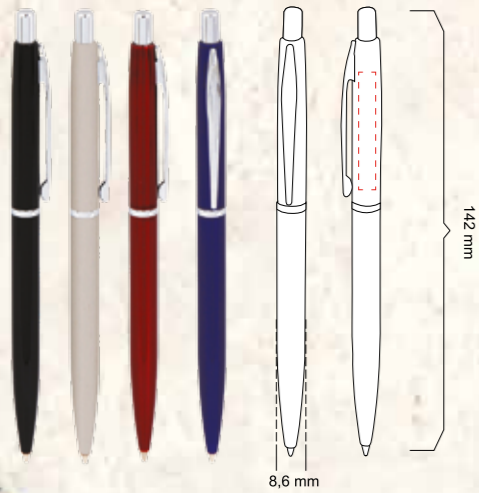

555

METAL TÜKENMEZ KALEM
METAL BALLPOINT PEN

BASKI ALANI/PRINTING AREA

Gövde/Body : 5 mm x 38 mm

Klips/Clips : Uygun Değil / Unavailable

575

METAL TÜKENMEZ KALEM
METAL BALLPOINT PEN

BASKI ALANI/PRINTING AREA

Gövde/Body : 5 mm x 38 mm

Klips/Clips : Uygun Değil / Unavailable

586

METAL TÜKENMEZ DOKUNMATİK KALEM
METAL BALLPOINT TOUCH PEN

BASKI ALANI/PRINTING AREA

Gövde/Body : 5 mm x 35 mm

Klips/Clips : Uygun Değil / Unavailable

585

METAL TÜKENMEZ DOKUNMATİK KALEM
METAL BALLPOINT TOUCH PEN

BASKI ALANI/PRINTING AREA

Gövde/Body : 5 mm x 38 mm

Klips/Clips : Uygun Değil / Unavailable