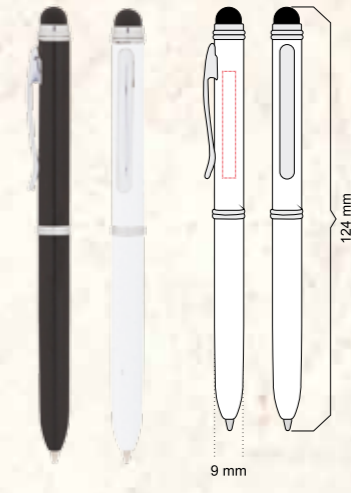

555

METAL TÜKENMEZ KALEM
METAL BALLPOINT PEN

BASKI ALANI/PRINTING AREA

Gövde/Body : 5 mm x 38 mm

Klips/Clips : Uygun Değil / Unavailable

575

METAL TÜKENMEZ KALEM
METAL BALLPOINT PEN

BASKI ALANI/PRINTING AREA

Gövde/Body : 5 mm x 38 mm

Klips/Clips : Uygun Değil / Unavailable

586

METAL TÜKENMEZ DOKUNMATİK KALEM
METAL BALLPOINT TOUCH PEN

BASKI ALANI/PRINTING AREA

Gövde/Body : 5 mm x 35 mm

Klips/Clips : Uygun Değil / Unavailable

585

METAL TÜKENMEZ DOKUNMATİK KALEM
METAL BALLPOINT TOUCH PEN

BASKI ALANI/PRINTING AREA

Gövde/Body : 5 mm x 38 mm

Klips/Clips : Uygun Değil / Unavailable