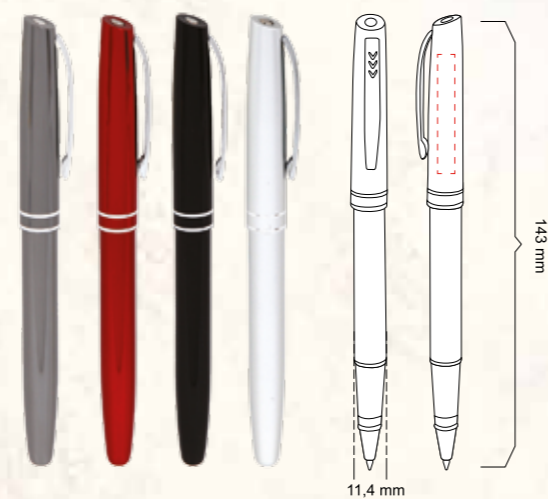

ÜRÜN ÜZERİNDEKİ FIGÜR SEÇENEKLERİ