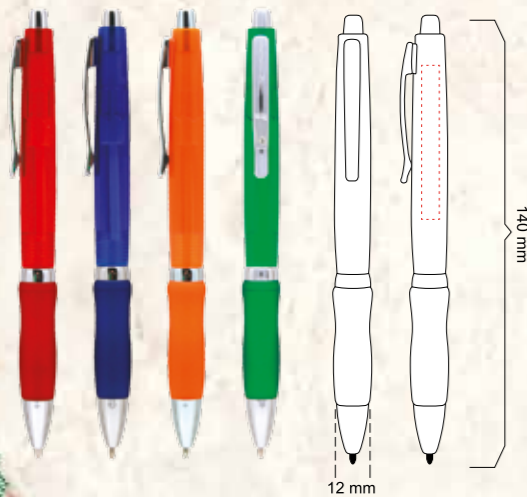

419

PLASTİK TÜKENMEZ KALEM
PLASTIC BALLPOINT PEN

BASKI ALANI/PRINTING AREA

Gövde/Body : 5.8 mm x 48 mm

Klips/Clips : Uygun Değil/Unavailable

415

PLASTİK TÜKENMEZ KALEM
PLASTIC BALLPOINT PEN

BASKI ALANI/PRINTING AREA

Gövde/Body : 5.8 mm x 48 mm

Klips/Clips : Uygun Değil/Unavailable

450-B

PLASTİK TÜKENMEZ KALEM
PLASTIC BALLPOINT PEN

BASKI ALANI/PRINTING AREA

Gövde/Body : 5.8 mm x 48 mm

Klips/Clips : 3.2 mm x 28

450-T

PLASTİK TÜKENMEZ KALEM
PLASTIC BALLPOINT PEN

BASKI ALANI/PRINTING AREA

Gövde/Body : 5.8 mm x 48 mm

Klips/Clips : 3.2 mm x 28

450-S

PLASTİK TÜKENMEZ KALEM
PLASTIC BALLPOINT PEN

BASKI ALANI/PRINTING AREA

Gövde/Body : 5.8 mm x 48 mm

Klips/Clips : 3.2 mm x 28