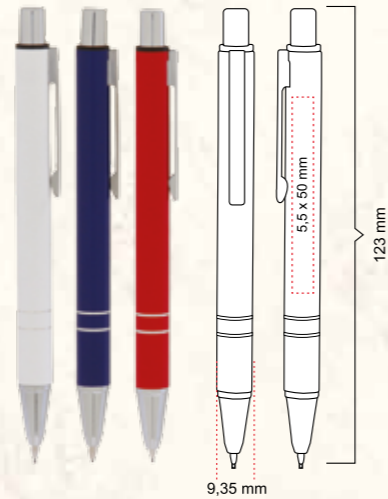

1010
METAL TÜKENMEZ KALEM
METAL BALLPOINT PEN

BASKI ALANI/PRINTING AREA
Gövde/Body : 5 mm x 48 mm
Klips/Clips : Uygun Değil / Unavailable