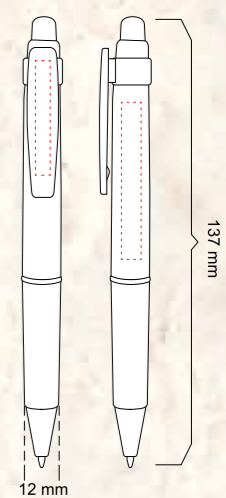

505
PLASTİK TÜKENMEZ KALEM
PLASTIC BALLPOINT PEN
BASKI ALANI/PRINTING AREA
Gövde/Body : 5.8 mm x 48 mm
Klips/Clips : 3.5 mm x 28 mm

505-R
PLASTİK TÜKENMEZ KALEM
PLASTIC BALLPOINT PEN
BASKI ALANI/PRINTING AREA
Gövde/Body : 5.8 mm x 48 mm
Klips/Clips : 3.5 mm x 28 mm

505-S
PLASTİK TÜKENMEZ KALEM
PLASTIC BALLPOINT PEN
BASKI ALANI/PRINTING AREA
Gövde/Body : 5.8 mm x 48 mm
Klips/Clips : 3.5 mm x 28 mm

501
PLASTİK TÜKENMEZ KALEM
PLASTIC BALLPOINT PEN
BASKI ALANI/PRINTING AREA
Gövde/Body : 5.8 mm x 48 mm
Klips/Clips : 4.2 mm x 33 mm