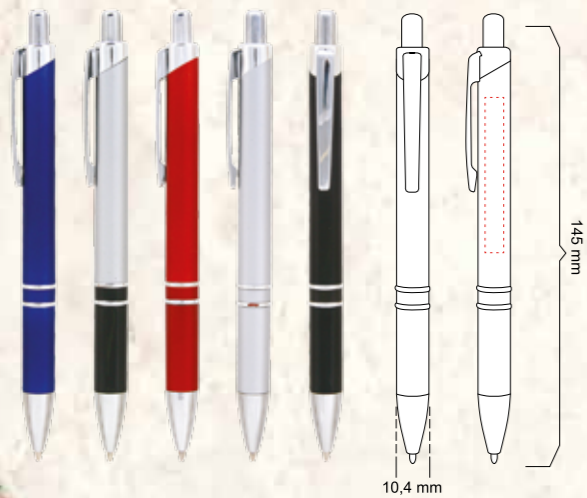

BASKI ALANI/PRINTING AREA

Gövde/Body : 5.8 mm x 48 mm

Klips/Clips : Uygun Değil/Unavailable

423

PLASTİK TÜKENMEZ KALEM  
PLASTIC BALLPOINT PEN

BASKI ALANI/PRINTING AREA

Gövde/Body : 5.8 mm x 48 mm

Klips/Clips : Uygun Değil/Unavailable