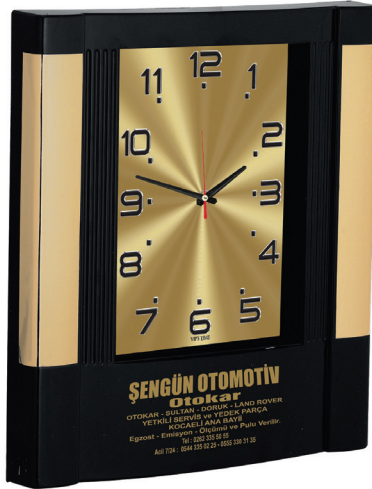

Ebat:40cm

9177

◀◀ Duvar Saati

Ebat:40cm

9176
Duvar Saati
Ebat:40cm

9175
Duvar Saati
Dışa baskı
Ebat:27,5X31,5cm

Kalem Setleri

1810