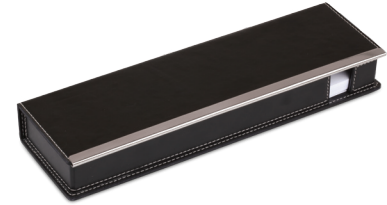

Kalemlik, ataçlık, kartvizitlik

Ebat: 9,9x8,4x19,2cm

3111

◀◀ Deri Kalemlik
Kartvizitlik ve Kalemlik
Ebat: 9,8x19x6cm

3122

« Masa Üstü Set
Kalemlik-Kağıtlık-Ataçlık

3123

◀◀ Kapaklı Masa Üstü Set
Kalemlik-Kağıtlık-Ataçlık