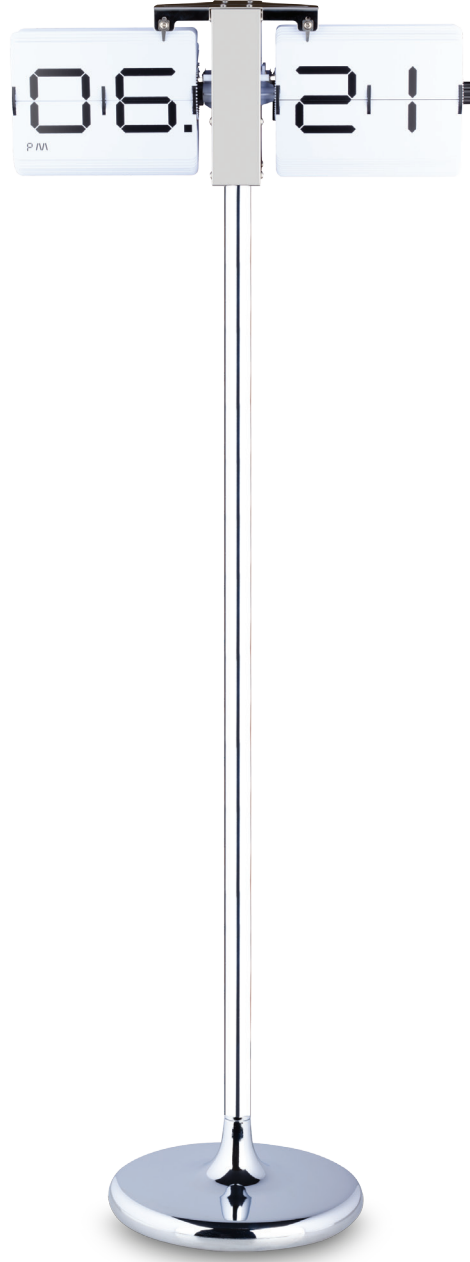

9147

◀ Ayaklı Mekanizmalı Saat
Duvara Asılabilir
Ebat: 35x15x8cm