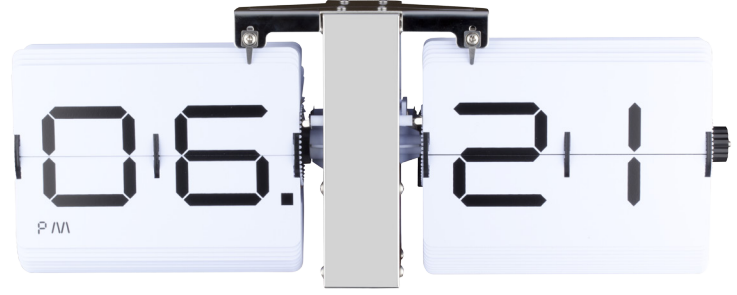

9147

◀ Ayaklı Mekanizmalı Saat
Duvara Asılabilir
Ebat: 35x15x8cm