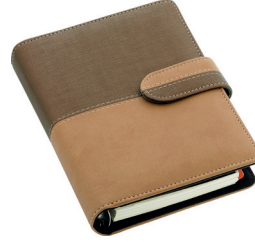

6151

Organizer

Ebat 13 x 18 cm - Krem Kağıt
70 gr. Sayfa sayısı 224
Baskı Serigraf - Kapak Termo
Deri * İç Blok: 9,9x17,50 cm.
* Ambalaj: Özel Kutulu
* Kalem Aksesuarıdır.