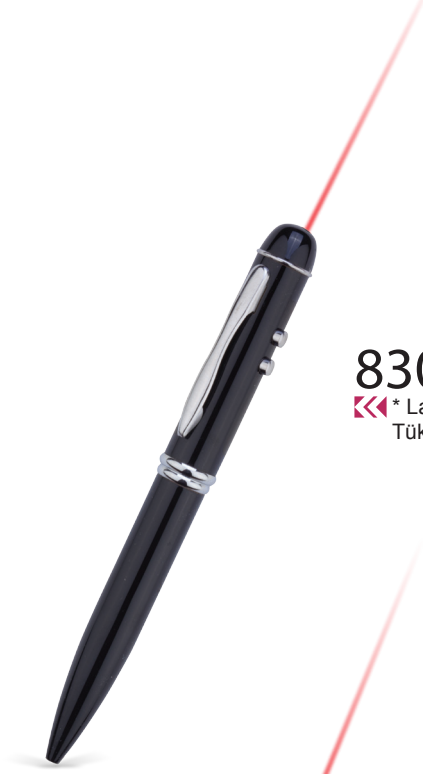

4 ve 8 GB

8148

Derili Anahtarlık
Usb flash bellek
4 ve 8 GB

8122

Derili Anahtarlık
Usb flash bellek
4 ve 8 GB

8301

◀◀ * Lazer Point * LED Işık *
Tükenmez Kalem

8302